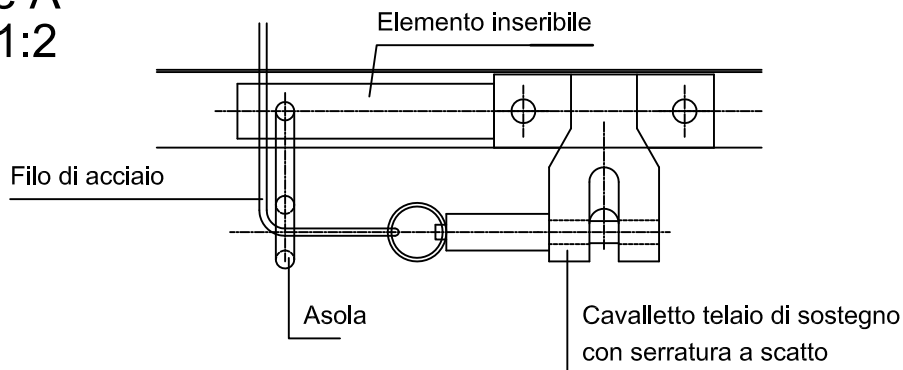

LAMILUX
Heinrich Strunz GmbH
Zehstrasse 2
D - 95111 Rehau

passatetto d'entrata e d'uscita

pagina: 9.1.2.11

Possibilità d'apertura dall'esterno

Sezione Scala 1:2

Visione A Scala 1:2

Prima di chiudere si deve tirare alla corda della serratura a scatto.
Non si ingrana automaticamente, perchè così la corda non può cadere dentro cosicchè la cupola non è più apribile dall'esterno.