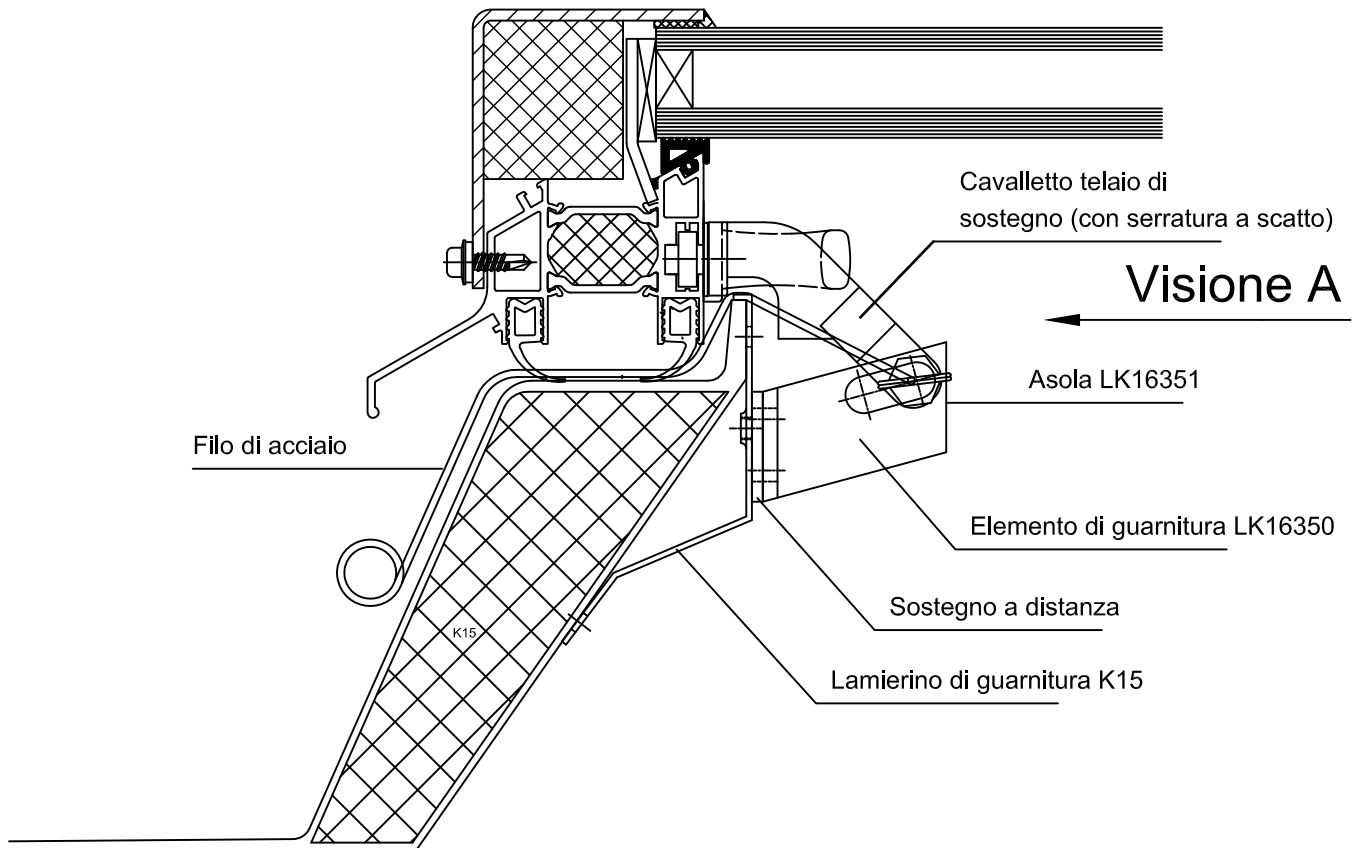

LAMILUX
Heinrich Strunz GmbH
Zehstrasse 2
D - 95111 Rehau

passatetto d'entrata e d'uscita

pagina: 9.1.2.11

Possibilità d'apertura dall'esterno

Sezione Scala 1:2

Visione A Scala 1:2

Prima di chiudere si deve tirare alla corda della serratura a scatto.
Non si ingrana automaticamente, perchè così la corda non può cadere dentro cosicchè la cupola non è più apribile dall'esterno.