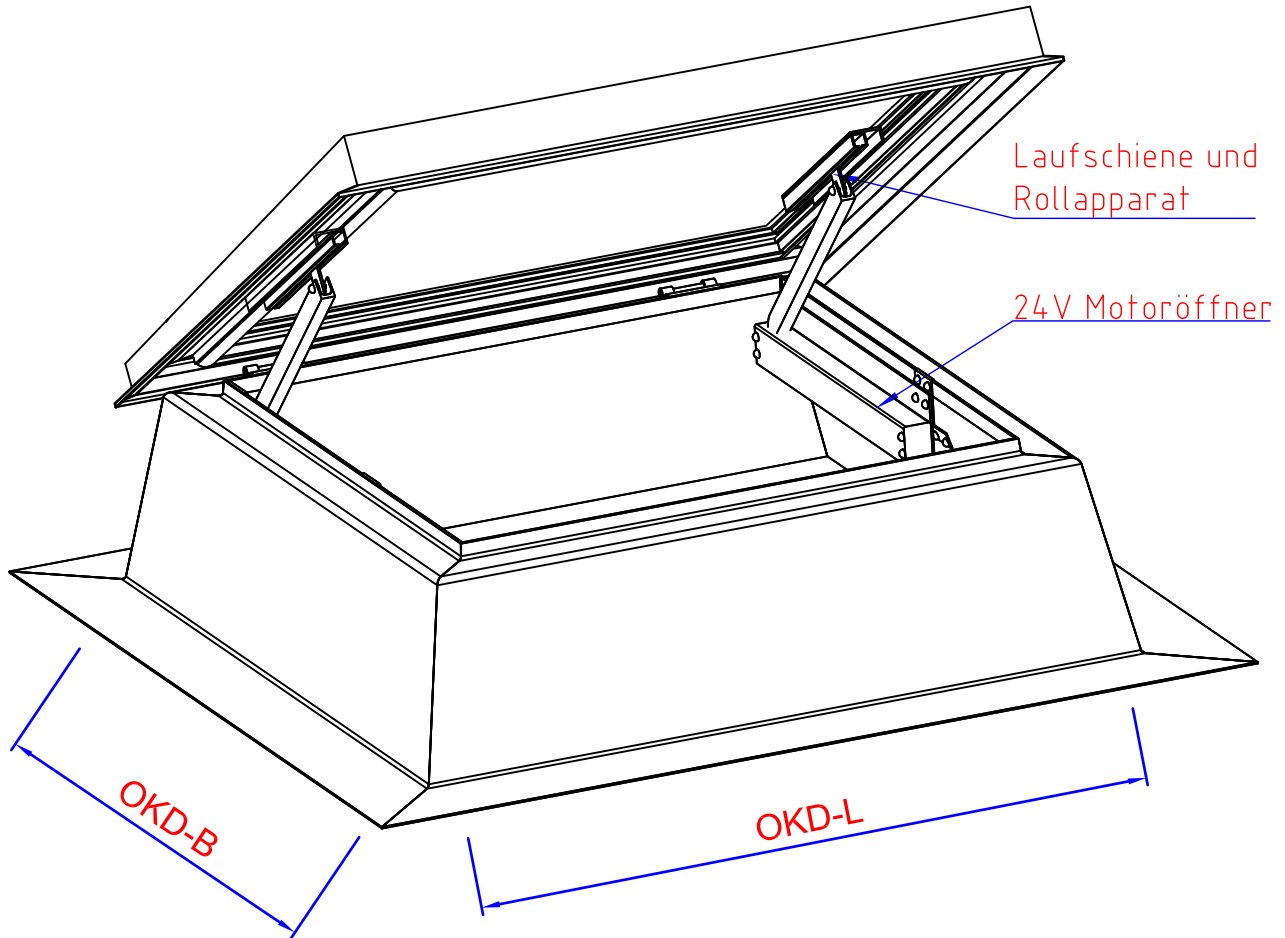

LAMILUX  
Heinrich Strunz GmbH  
Zehstrasse 2  
D - 95111 Rehau

apertura tandem 24V - passatetto

pagina: 9.1.2.10

- Aggregato unitario per tutte le dimensioni
- Angolo apribile 73°
- Modello tandem stabile
- Controllo di sincronismo integrato
- Forma compatta
- Accessori usuali
  - > Centrale aerazione 24V
  - > Pulsante di aerazione, Interruttore a chiave
  - > Guardiano della pioggia e il vento
- La situazione di montaggio è da osservare
  - > predisposizione al vento e la pioggia
  - > Attenzione sugli spigoli di chiusura
  - > Formazione di condensa
  - > Abitudini di applicazione
- Seguire le direttive
  - Foglio d'istruzioni "finestre ad azionamento meccanico" edizione 9/2002 del VFF (Associazione di produttori di finestre e facciate)