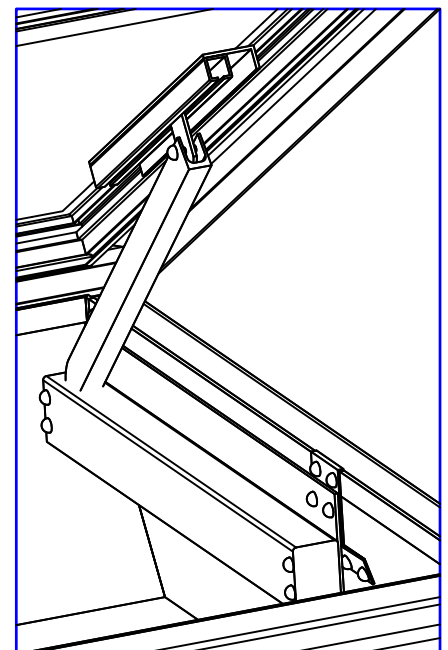

LAMILUX  
Heinrich Strunz GmbH  
Zehstrasse 2  
D - 95111 Rehau

apertura tandem 24V - passatetto

pagina: 9.1.2.10

- Aggregato unitario per tutte le dimensioni
- Angolo apribile 73°
- Modello tandem stabile
- Controllo di sincronismo integrato
- Forma compatta
- Accessori usuali
  - > Centrale aerazione 24V
  - > Pulsante di aerazione, Interruttore a chiave
  - > Guardiano della pioggia e il vento
- La situazione di montaggio è da osservare
  - > predisposizione al vento e la pioggia
  - > Attenzione sugli spigoli di chiusura
  - > Formazione di condensa
  - > Abitudini di applicazione
- Seguire le direttive
  - Foglio d'istruzioni "finestre ad azionamento meccanico" edizione 9/2002 del VFF (Associazione di produttori di finestre e facciate)

| Dimensioni da indicare nell'ordine |  |
|------------------------------------|--|
| 60/120                             |  |
| 80/80                              |  |
| 80/150                             |  |
| 90/90                              |  |
| 90/120                             |  |
| 100/100                            |  |
| 100/150                            |  |
| 120/120                            |  |
| 120/150                            |  |