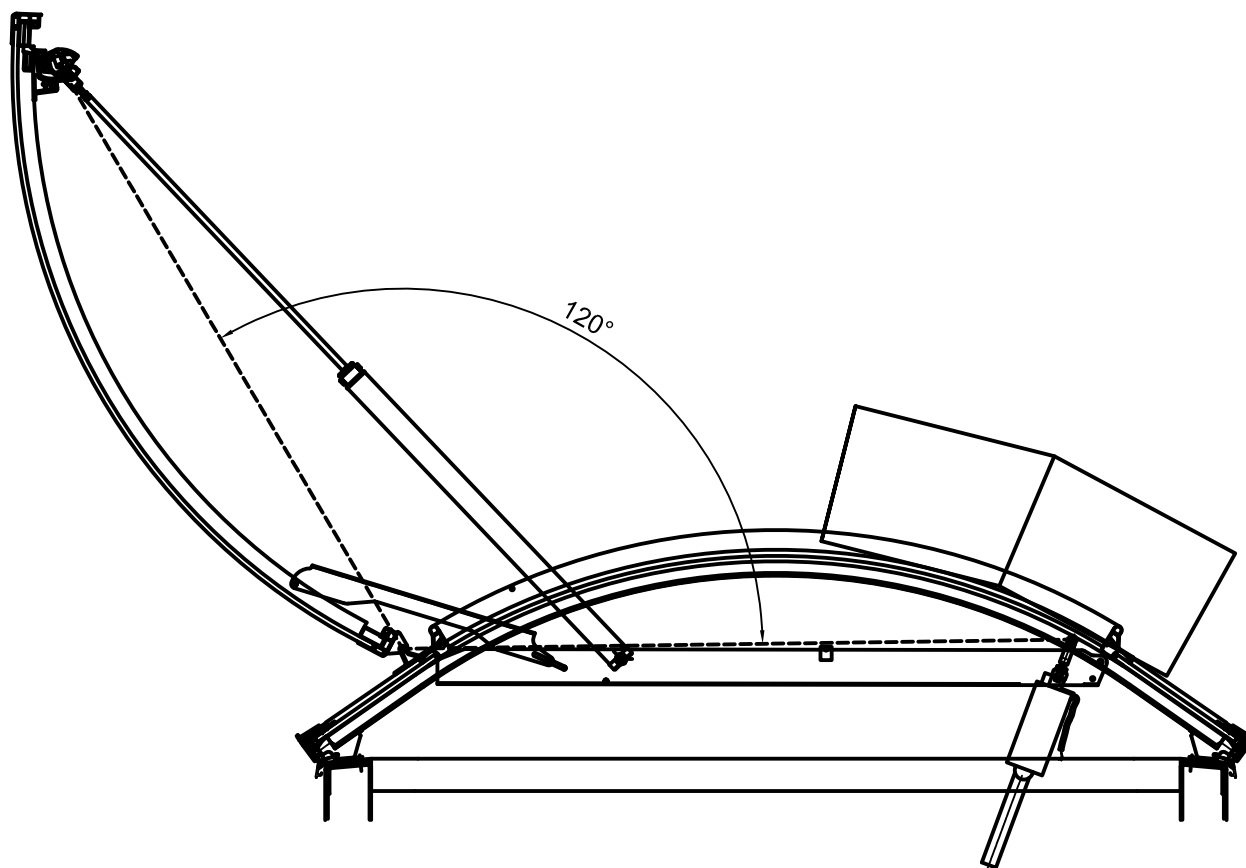

## EFC battente - aperto

Apertura angolare: 120°  
valore SUA 120/200 = 1,60m<sup>2</sup>  
valore SUA 120/100 = 0,78m<sup>2</sup>

Lamilux si riserva di modificare il disegno riportato senza alcun avviso.  
Il diritto d'autore di questo disegno è in conformità con la legge sul diritto d'autore e dei diritti connessi protetto dal 9/9/196. Qualsiasi uso di questi disegni, in particolare la riproduzione e la diffusione a terzi richiede la nostra esplicita autorizzazione. Heinrich Strunz GmbH - S.r.l., sede 95111 Rehau - Germania.